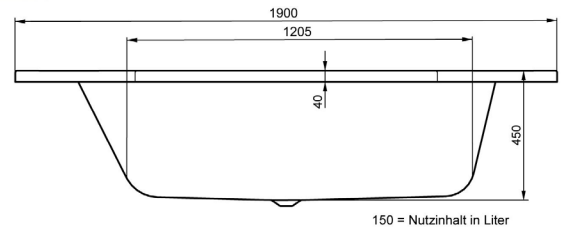

Sechseck-Wanne

Perfekte Passform aus einem Guss. derby Bade- und Duschwannen aus Acryl kombinieren das, was die meisten Menschen schätzen: eine wertvolle Anmutung und gute Verarbeitungsqualität.

150 = Nutzinhalt in Liter