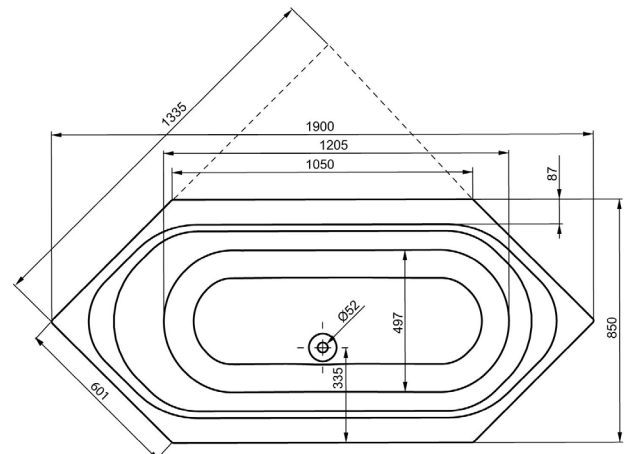

## ultraflache Duschwanne

- nur 2,5 cm hoch
- L 900 x B 900 mm
- auch als Viertelkreis-Variante

- Tiefe 450 mm
- L 1.900 x B 900 mm
- Nutzinhalt 200 Liter
- Ab- und Überlauf mittig